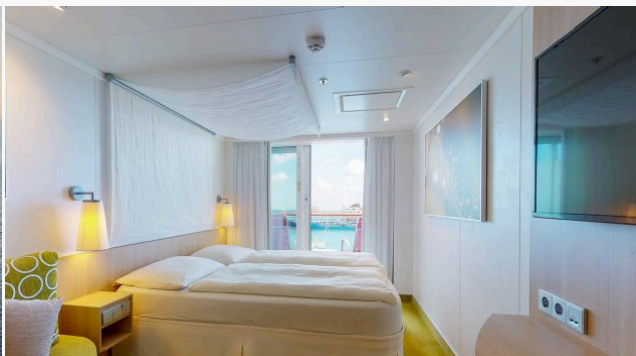

Balkonkabine BC (Preistarif: PREMIUM ALL IN inkl. Getränkepaket)
3.500 €

Erwachsener (ab 25 Jahre)

1.750 €

Erwachsener (ab 25 Jahre)

1.750 €

An- und Abreise
1.020 €

Flug

1.020 €